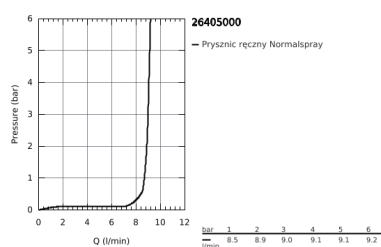

26 405 000 EUPHORIA CUBE ZESTAW PRYSZNICOWY

OPIS PRODUKTU

- ze zintegrowanym kolankiem przyłączeniowym
- elementy składowe:
 - prysznic ręczny Euphoria Cube (27 699)
 - kolanko przyłączeniowe ścienne z uchwytem (26 370)
 - gwint zewnętrzny
- **zabezpieczenie przed przepływem zwrotnym**
- **Silverflex** wąż prysznicowy 1250 mm (28 362)
- **GROHE EcoJoy**, ogranicznik przepływu 9,5 l/min
- **GROHE StarLight** wykończenie chromowane
- **GROHE DreamSpray** perfekcyjny natrysk
- **SpeedClean** system przeciw osadom wapiennym
- wewnętrzny kanał wodny
- **Twistfree** system zapobiegający skręcaniu węża prysznicowego
- nadaje się do podgrzewaczy przepływowych
- min. rekomendowane ciśnienie 1,0 bar