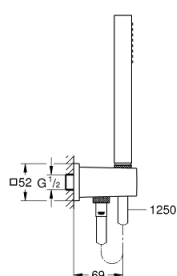

26 405 000 EUPHORIA CUBE ZESTAW PRYSZNICOWY

OPIS PRODUKTU

- ze zintegrowanym kolankiem przyłączeniowym
- elementy składowe:
 - prysznic ręczny Euphoria Cube (27 699)
 - kolanko przyłączeniowe ścienne z uchwytem (26 370)
 - gwint zewnętrzny
- **zabezpieczenie przed przepływem zwrotnym**
- **Silverflex** wąż prysznicowy 1250 mm (28 362)
- **GROHE EcoJoy**, ogranicznik przepływu 9,5 l/min
- **GROHE StarLight** wykończenie chromowane
- **GROHE DreamSpray** perfekcyjny natrysk
- **SpeedClean** system przeciw osadom wapiennym
- wewnętrzny kanał wodny
- **Twistfree** system zapobiegający skręcaniu węża prysznicowego
- nadaje się do podgrzewaczy przepływowych
- min. rekomendowane ciśnienie 1,0 bar

26 405 000 **EUPHORIA CUBE ZESTAW PRYSZNICOWY**

ELEMENTY ZAMIENNE

1: sitko (Numer zamówienia 0700200M)

2: Zawór zwrotny (Numer zamówienia 08565000)